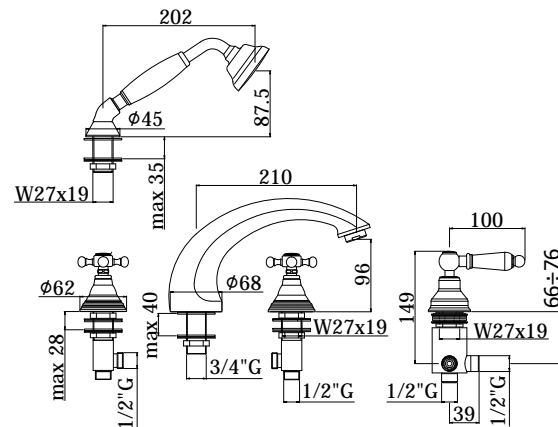

COLLEZIONE

belinda-melissa

IMMAGINE PRODOTTO

DISEGNO TECNICO

DESCRIZIONE

Batteria bordo vasca con deviatore completa di:

- doccia estraibile
- set 4 flex inox per miscelatore
- flessibile con piombo per doccia

ART.

FBLV 040 . .

con bocca erogazione e aeratore M24x1 (5 fori)

FBLV 041 . .

senza bocca erogazione (4 fori)

FINITURE

FBLV

- CR - cromo
- CO - cromo + gold finish
- AG - finitura argento
- BR - bronzato
- RM - ramato